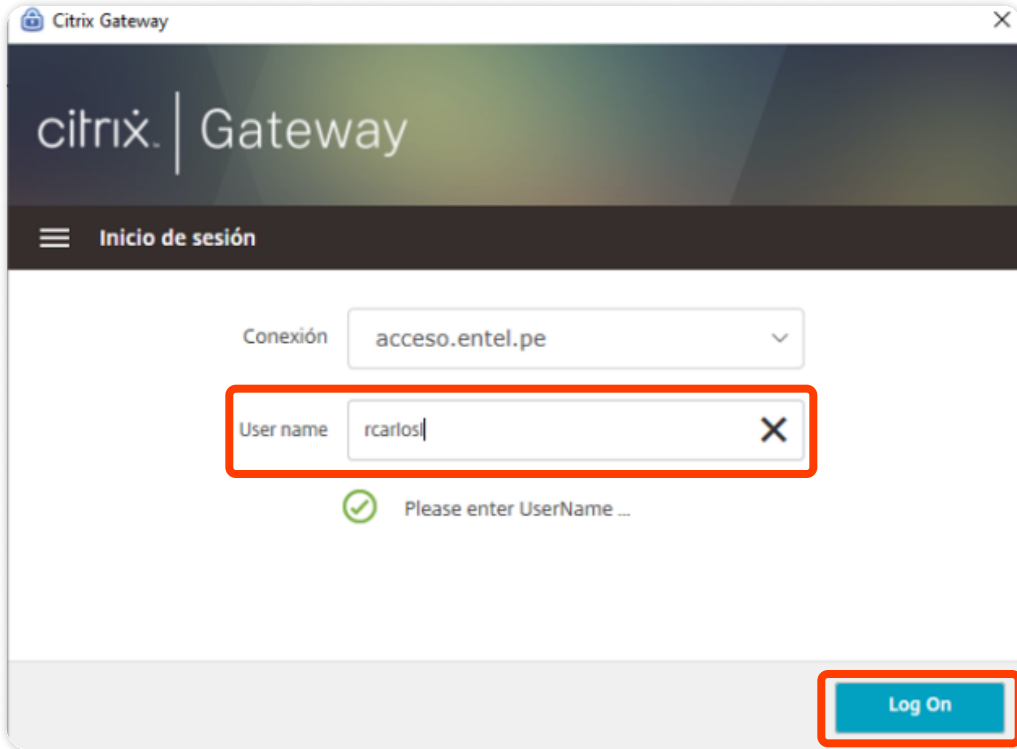

### Selecciona un manual:

- 1** Como ingreso a la VPN Citrix.....

[Ir >](#)

## Manual de uso: Ingreso a la VPN Citrix

- 1 En el buscador de Windows, busca **Citrix Gateway** y selecciónalo para iniciar la aplicación:

- 2 Te aparecerá la siguiente pantalla: En **"Username"** ingresarás tu usuario de red y le das clic en **"Log On"**: