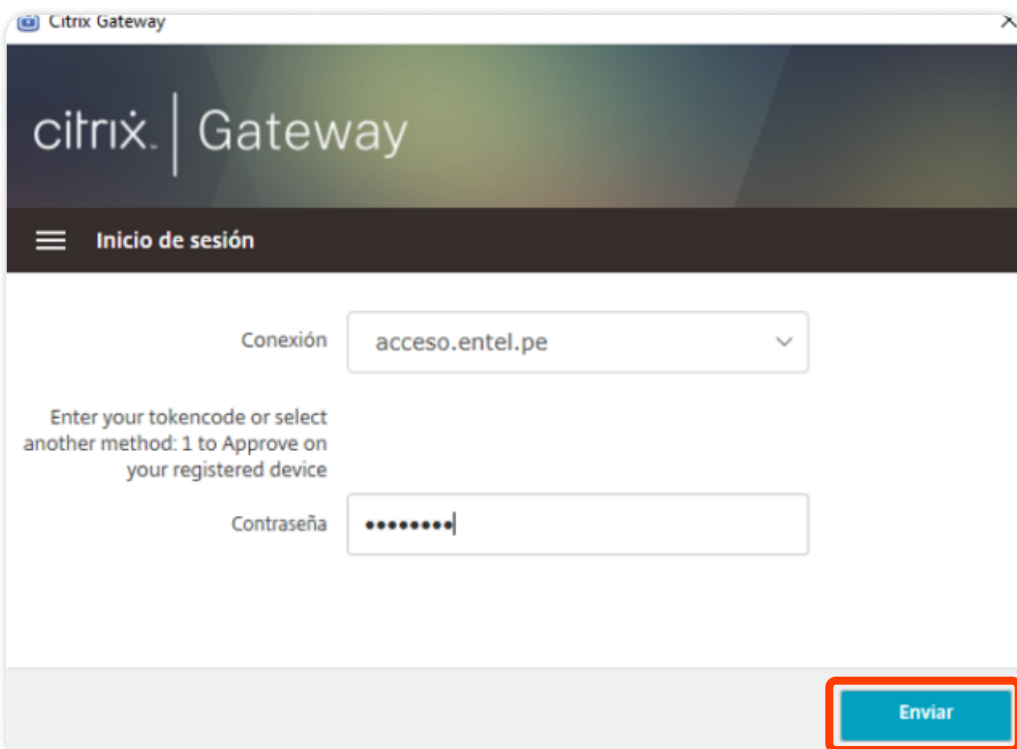

### Selecciona un manual:

- 1** Como ingreso a la VPN Citrix.....

[Ir >](#)

## Manual de uso: Ingreso a la VPN Citrix

- 1 En el buscador de Windows, busca **Citrix Gateway** y selecciónalo para iniciar la aplicación:

- 2 Te aparecerá la siguiente pantalla: En **"Username"** ingresarás tu usuario de red y le das clic en **"Log On"**:

- 3 Luego ingresas tu contraseña corporativa y le das clic en **"Log On"**:

- 4 Luego ingresas el token que figura en el app del RSA desde tu celular y le das clic en **"Enviar"**:

- 5 ¡Y listo, ya estás conectado a la VPN Citrix!