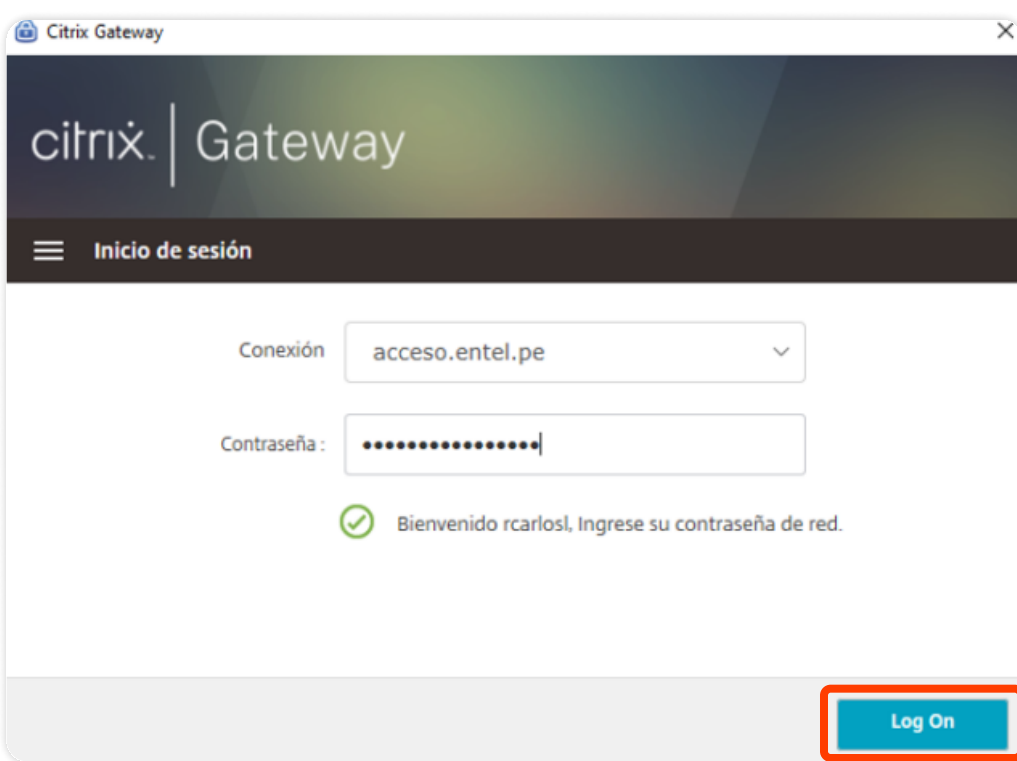

### Selecciona un manual:

- 1** Como ingreso a la VPN Citrix.....

[Ir >](#)

## Manual de uso: Ingreso a la VPN Citrix

- 1 En el buscador de Windows, busca **Citrix Gateway** y selecciónalo para iniciar la aplicación:

- 2 Te aparecerá la siguiente pantalla: En **"Username"** ingresarás tu usuario de red y le das clic en **"Log On"**:

- 3 Luego ingresas tu contraseña corporativa y le das clic en **"Log On"**:

- 4 Luego ingresas el token que figura en el app del RSA desde tu celular y le das clic en **"Enviar"**:

- 5 ¡Y listo, ya estás conectado a la VPN Citrix!