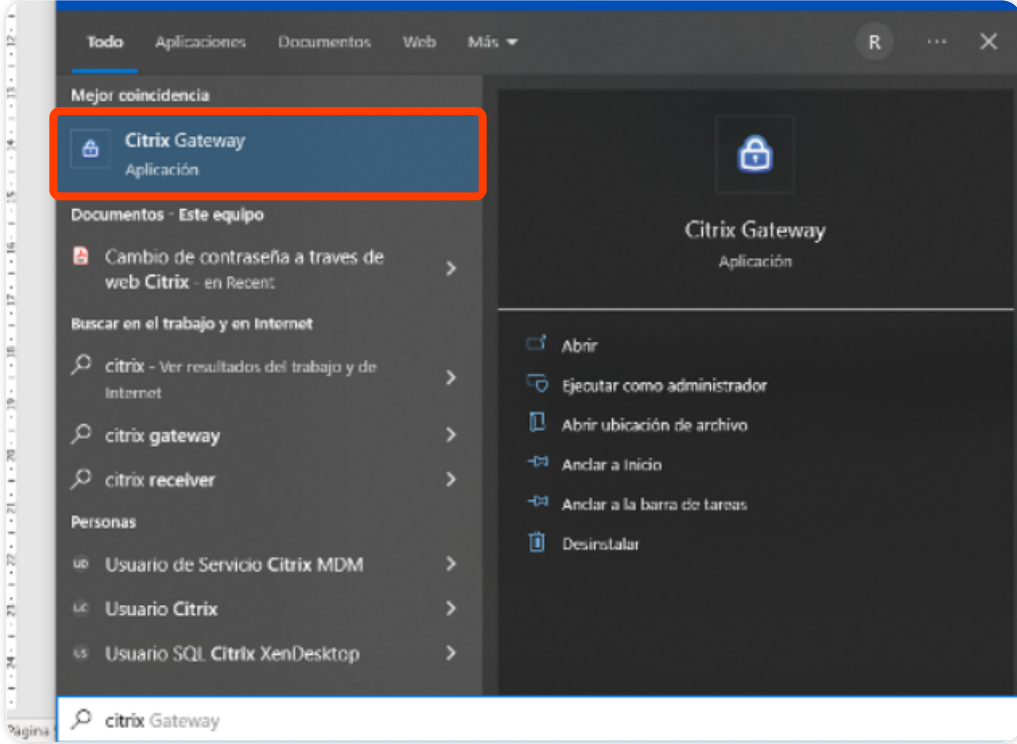

## Ingreso a la VPN Citrix

### Selecciona un manual:

- 1** Como ingreso a la VPN Citrix.....

[Ir >](#)

## Manual de uso: Ingreso a la VPN Citrix

- 1 En el buscador de Windows, busca **Citrix Gateway** y selecciónalo para iniciar la aplicación:

- 2 Te aparecerá la siguiente pantalla: En **"Username"** ingresarás tu usuario de red y le das clic en **"Log On"**: