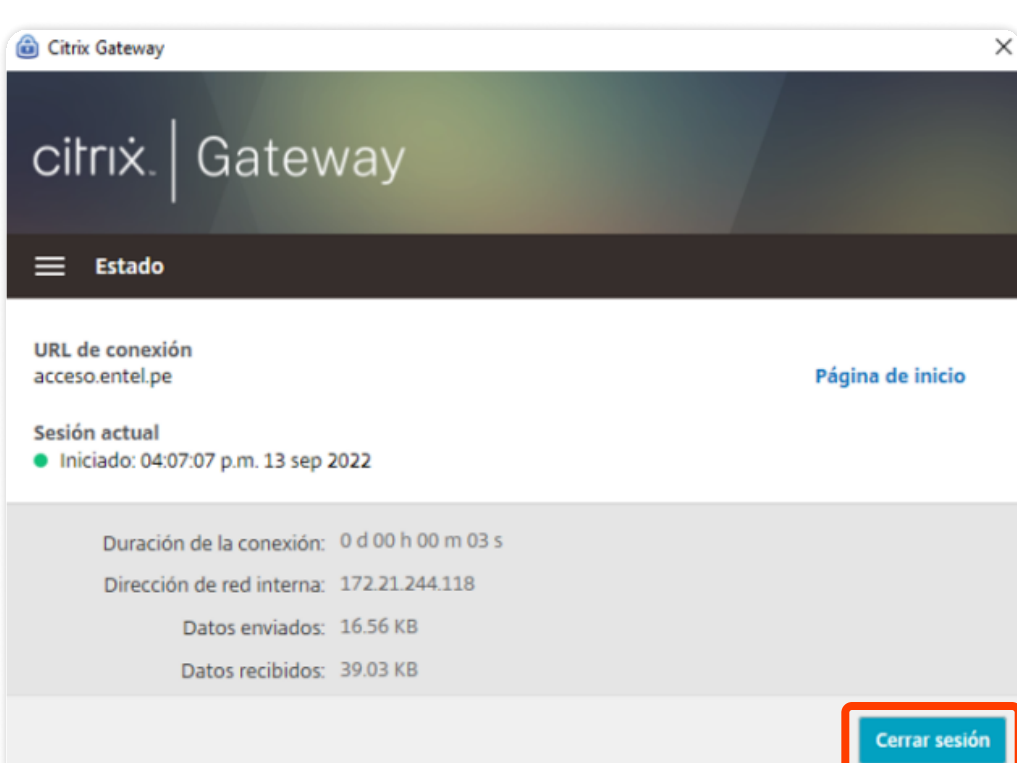

### Selecciona un manual:

- 1** Como ingreso a la VPN Citrix.....

[Ir >](#)

## Manual de uso: Ingreso a la VPN Citrix

- 1 En el buscador de Windows, busca **Citrix Gateway** y selecciónalo para iniciar la aplicación:

- 2 Te aparecerá la siguiente pantalla: En **"Username"** ingresarás tu usuario de red y le das clic en **"Log On"**:

- 3 Luego ingresas tu contraseña corporativa y le das clic en **"Log On"**:

- 4 Luego ingresas el token que figura en el app del RSA desde tu celular y le das clic en **"Enviar"**:

- 5 ¡Y listo, ya estás conectado a la VPN Citrix!